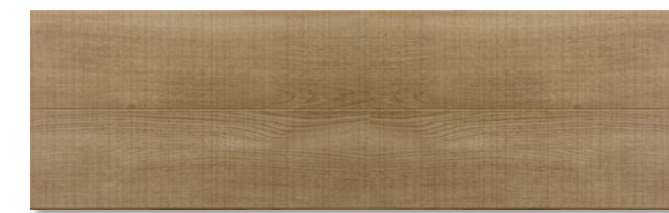

IMAGE

PERFORMANCE

- F☆☆☆☆
- クラックレス
- ノンワックス
- 床暖房対応

静圧荷重傷に強い

衝撃落下傷に強い

キャスター傷に強い

木目調フロア(シート) / 環境配慮型 タフユカNEO

COLOR

WT色

WK色

AC色

WG色

BG色

WM色

MS色

RP色

AN色

GN色

木目調上框・付框(シート)  
上框・付框(木目調)

タフユカNEOに対応した色柄で、インテリアをトータルコーディネート。

IMAGE

集成材タイプ(材質:ゴム集成材)  
イースタンオーク集成階段

ムク集成材ならではの重厚感きわだつ階段です。  
タフユカNEOに対応した8色をニューラインナップ。(※近似色塗装)

- F☆☆☆☆
- ムク集成材
- プレカット加工対応