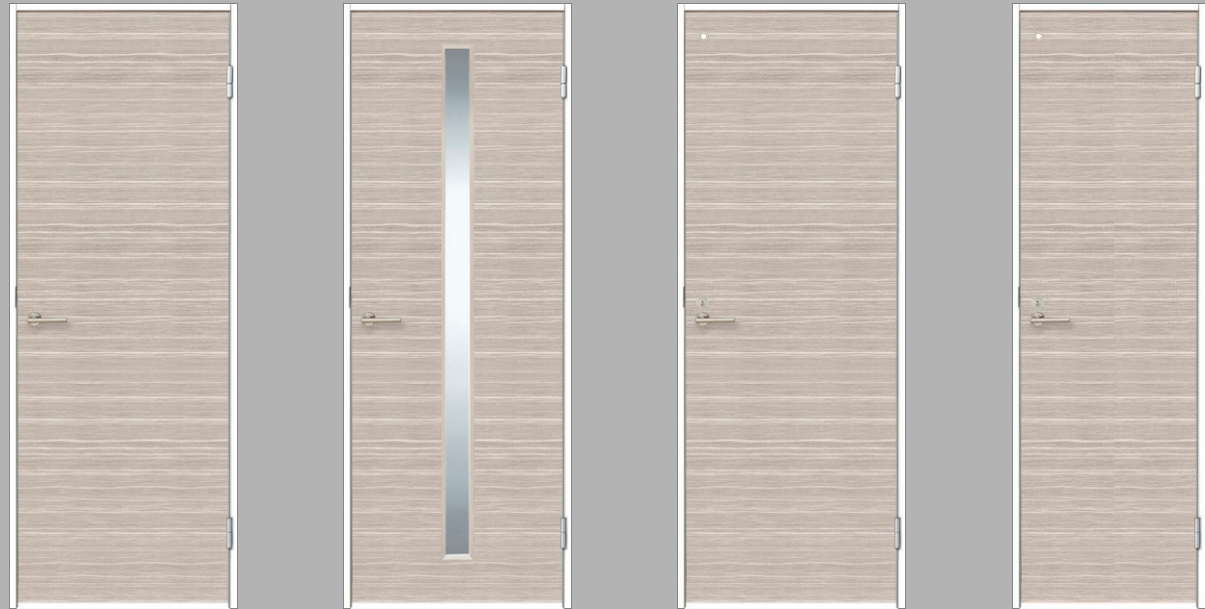

室内ドア

洋室ドア: No.15      リビングドア: No.19      洗面所ドア: No.15 (明り窓・表示錠)      トイレドア: No.15 (明り窓・表示錠)

ハンドル: サテンシルバーS

引手: サテンシルバー S

空錠: DKH65AS      表示錠: DKH65TS      空錠: QMH12AS      表示錠: QMH12TS

ガラス: カスミガラス

ヒンジ: 左右兼用丁番

カラーバリエーション

ークラスS: 最新トレンドを反映したモダンな空間 枠カラー: 純ホワイト単色(J色)

マーレスII: オールドボックスな木目による安らぎある空間 枠カラー: 表面同柄

クローゼット・観音収納

1.0間用

取手: サテンシルバーS

CKH13S

玄関収納

800ツール ミラー装着  
靴収納可能数: 約36足

1200ツール ミラー装着  
靴収納可能数: 約42足

メラスクープタイプ扉

棚板: 樹脂素材の為、丸洗い可能

単色ホワイト(鏡面)  
単色ホワイト(マット)

- ・白キャビネット  
白キャビネットにポストフォーム扉を合わせたスタンダードタイプです。
- ・清潔感のあるホワイト内装  
高級感のあるホワイト仕上げでまとめました。

**白キャビネットの場合のご注意**  
白キャビネットの場合、扉を閉めた状態でもキャビネットの木口(白)が見えます。