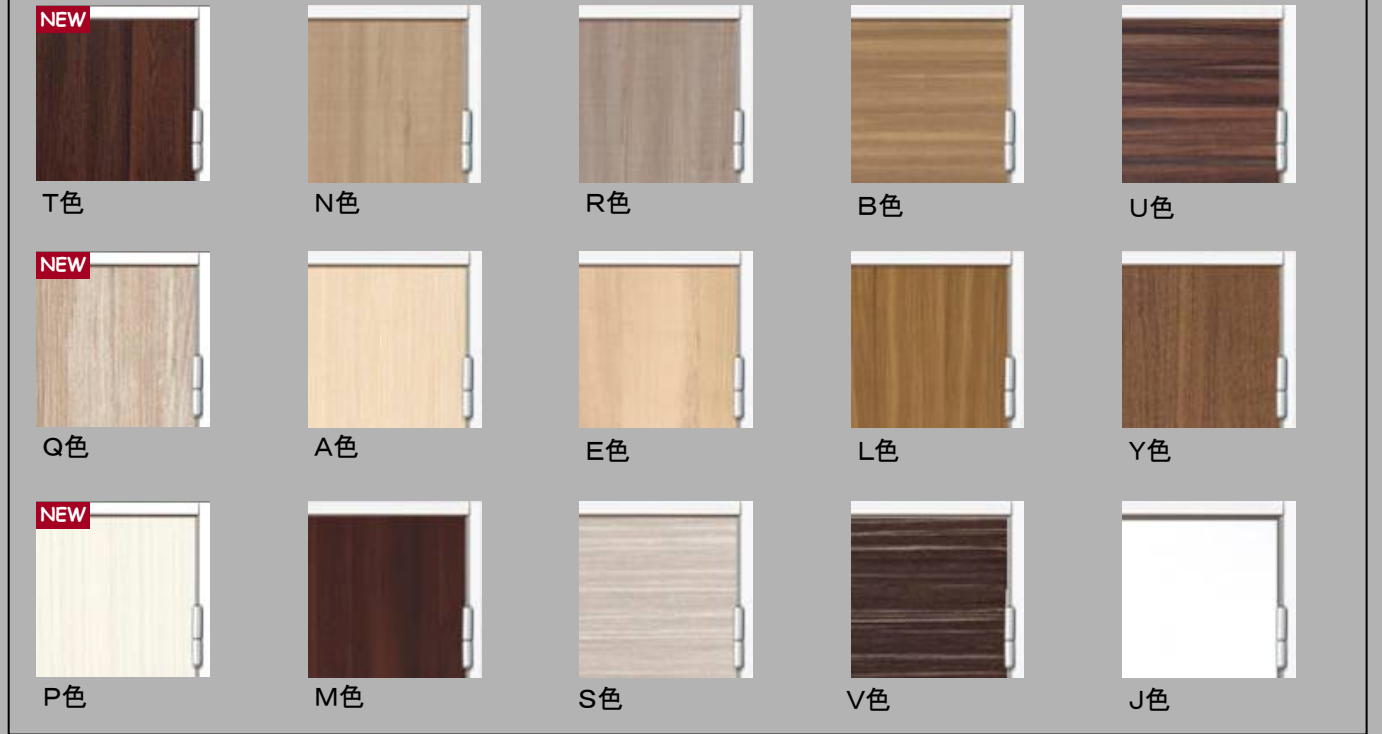

室内ドア

洋室ドア: No.15      リビングドア: No.19      洗面所ドア: No.15 (明り窓・表示錠)      トイレドア: No.15 (明り窓・表示錠)

ハンドル: サテンシルバーS

引手: サテンシルバー S

空錠: DKH65AS      表示錠: DKH65TS      空錠: QMH12AS      表示錠: QMH12TS

ガラス: カスミガラス

ヒンジ: 左右兼用丁番

カラーバリエーション

ークラスS: 最新トレンドを反映したモダンな空間 枠カラー: 純ホワイト単色(J色)

マーレスII: オールドボックスな木目による安らぎある空間 枠カラー: 表面同柄

クローゼット・観音収納

1.0間用

取手: サテンシルバーS

CKH13S

玄関収納

800ツール ミラー装着  
靴収納可能数: 約36足

1200ツール ミラー装着  
靴収納可能数: 約42足

メラスクープタイプ扉

棚板: 樹脂素材の為、丸洗い可能

単色ホワイト(鏡面)  
単色ホワイト(マット)

- ・白キャビネット  
白キャビネットにポストフォーム扉を合わせたスタンダードタイプです。
- ・清潔感のあるホワイト内装  
高級感のあるホワイト仕上げでまとめました。

**白キャビネットの場合のご注意**  
白キャビネットの場合、扉を閉めた状態でもキャビネットの木口(白)が見えます。