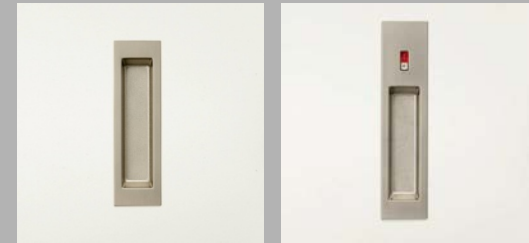

室内ドア

洋室ドア: No.15      リビングドア: No.19      洗面所ドア: No.15 (明り窓・表示錠)      トイレドア: No.15 (明り窓・表示錠)

ハンドル: サテンシルバーS

引手: サテンシルバー S

空錠: DKH65AS      表示錠: DKH65TS      空錠: QMH12AS      表示錠: QMH12TS

ガラス: カスミガラス

ヒンジ: 左右兼用丁番

カラーバリエーション

ークラスS: 最新トレンドを反映したモダンな空間 枠カラー: 純ホワイト単色(J色)

マーレスII: オールドボックスな木目による安らぎある空間 枠カラー: 表面同柄

クローゼット・観音収納

1.0間用

取手: サテンシルバーS

CKH13S

玄関収納

800ツール ミラー装着  
靴収納可能数: 約36足

1200ツール ミラー装着  
靴収納可能数: 約42足

メラスクープタイプ扉

棚板: 樹脂素材の為、丸洗い可能

単色ホワイト(鏡面)  
単色ホワイト(マット)

- ・白キャビネット  
白キャビネットにポストフォーム扉を合わせたスタンダードタイプです。
- ・清潔感のあるホワイト内装  
高級感のあるホワイト仕上げでまとめました。

**白キャビネットの場合のご注意**  
白キャビネットの場合、扉を閉めた状態でもキャビネットの木口(白)が見えます。