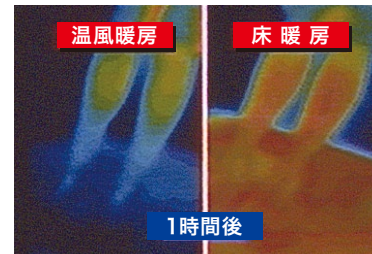

### クリーンな暖房

室内に舞うほこりを比較

風速0.5m/s 体にも風を感じる。  
風速0.1m/s以下 不快な風がなく快適。

室内の空気をかきまわし、  
スーパーアイ映像で時間  
経過を観察。2時間後、温  
風暖房は空気中にほこり  
が舞っていますが、床暖房  
はおさまっています。

### 足元からあったか暖房

サーモグラフィ比較(足元)

温風暖房では足表面が冷えている。  
床暖房では足表面が暖まっている。

ソファに腰掛けた女性の  
足元の、暖房開始1時間後  
の温度分布(赤外線熱画像  
装置を使用)。温風暖房  
足元が冷たくなっていま  
すが、床暖房は床面も足  
も暖まっていることがわ  
かります。